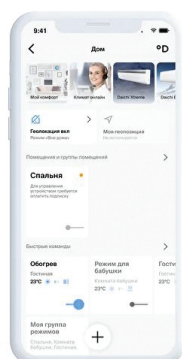

Поздравляем!

Вы стали обладателем
Облачного
Кондиционера!

°DAICHI

Облачный Кондиционер DAICHI EPSILON UNL_A – это новый уровень комфорта в управлении, он оснащён как традиционным пультом управления, так и встроенным Wi-Fi-модулем, который позволяет удалённо управлять кондиционером, в том числе с помощью голосовых помощников. Для управления устройством со смартфона, планшета или ПК необходимы следующие шаги:

4

Отсканируйте QR код гарантии кондиционера

Стикер с QR кодом расположен на боковой части кондиционера.

Если код не сканируется, можете указать его вручную.

5

Введите номер Wi-Fi ID кондиционера

Wi-Fi ID указан под крышкой кондиционера, вы можете отсканировать его или ввести вручную

6

Подключите кондиционер к вашей домашней сети Wi-Fi

Выберите вашу домашнюю сеть 2.4 ГГц, введите пароль, затем нажмите далее. Устройство будет привязано к домашней сети и добавлено в приложение.

Кондиционер можно подключить только к сети 2.4 ГГц!

7

Перейдите в пульт добавленного устройства

После добавления устройства вы попадёте на панель быстрого доступа. Нажмите на карточку добавленного устройства, чтобы перейти в пульт управления.

8

Поздравляем, теперь вы можете управлять Облачным кондиционером не только с пульта ДУ, но и со смартфона, планшета или ПК!