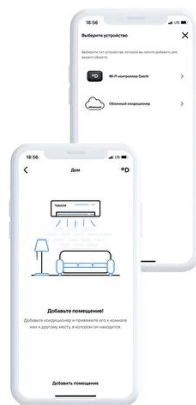

Поздравляем!

Вы стали обладателем
Облачного
Кондиционера!

°DAICHI

Облачный Кондиционер DAICHI EPSILON UNL_A – это новый уровень комфорта в управлении, он оснащён как традиционным пультом управления, так и встроенным Wi-Fi-модулем, который позволяет удалённо управлять кондиционером, в том числе с помощью голосовых помощников. Для управления устройством со смартфона, планшета или ПК необходимы следующие шаги:

1

Скачайте приложение Daichi Comfort в App Store или Google Play или войдите в веб-версию на <https://web.daichicloud.ru/>

Загрузите бесплатное приложение из AppStore или GooglePlay.

С Daichi Comfort ваш телефон, планшет или ПК превратится в центральный интеллектуальный пульт управления всей системой кондиционирования дома.

2

Зарегистрируйтесь и авторизуйтесь в приложении Daichi Comfort

Вы можете зарегистрироваться по Email или по номеру телефона

3

Добавьте помещение и выберите облачный кондиционер

Ваш кондиционер будет привязан к помещению

4

Отсканируйте QR код гарантии кондиционера

Стикер с QR кодом расположен на боковой части кондиционера.

Если код не сканируется, можете указать его вручную.

5

Введите номер Wi-Fi ID кондиционера

Wi-Fi ID указан под крышкой кондиционера, вы можете отсканировать его или ввести вручную