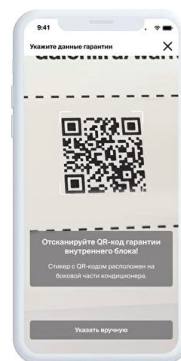

1

Скачайте приложение Daichi Comfort в App Store или Google Play или войдите в веб-версию на <https://web.daichicloud.ru/>

Загрузите бесплатное приложение из AppStore или GooglePlay.

С Daichi Comfort ваш телефон, планшет или ПК превратится в центральный интеллектуальный пульт управления всей системой кондиционирования дома.

2

Зарегистрируйтесь и авторизуйтесь в приложении Daichi Comfort

Вы можете зарегистрироваться по Email или по номеру телефона

3

Добавьте помещение и выберите Облачный кондиционер

Ваш кондиционер будет привязан к помещению

4

Отсканируйте QR код гарантии кондиционера

Стикер с QR кодом расположен на боковой части кондиционера.

Если код не сканируется, можете указать его вручную.

5

Введите номер Wi-Fi ID кондиционера

Wi-Fi ID указан под крышкой кондиционера, вы можете отсканировать его или ввести вручную