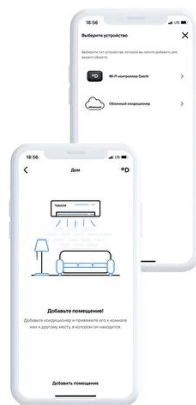

Поздравляем!

Вы стали обладателем
Облачного
Кондиционера!

°DAICHI

Облачный Кондиционер DAICHI BETA 1 UNL_A – это новый уровень комфорта в управлении, он оснащён как традиционным пультом управления, так и встроенным Wi-Fi-модулем, который позволяет удалённо управлять кондиционером, в том числе с помощью голосовых помощников. Для управления устройством со смартфона, планшета или ПК необходимы следующие шаги:

1

Скачайте приложение Daichi Comfort в App Store или Google Play или войдите в веб-версию на <https://web.daichicloud.ru/>

Загрузите бесплатное приложение из AppStore или GooglePlay.

С Daichi Comfort ваш телефон, планшет или ПК превратится в центральный интеллектуальный пульт управления всей системой кондиционирования дома.

2

Зарегистрируйтесь и авторизуйтесь в приложении Daichi Comfort

Вы можете зарегистрироваться по Email или по номеру телефона

3

Добавьте помещение и выберите Облачный кондиционер

Ваш кондиционер будет привязан к помещению

4

Отсканируйте QR код гарантии кондиционера

Стикер с QR кодом расположен на боковой части кондиционера.

Если код не сканируется, можете указать его вручную.

5

Введите номер Wi-Fi ID кондиционера

Wi-Fi ID указан под крышкой кондиционера, вы можете отсканировать его или ввести вручную