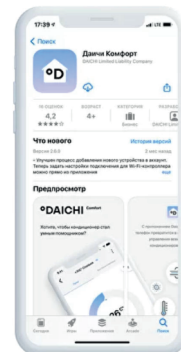

Поздравляем!

Вы стали обладателем
Облачного
Кондиционера!

°DAICHI

Облачный Кондиционер DAICHI BETA 1 UNL_A – это новый уровень комфорта в управлении, он оснащён как традиционным пультом управления, так и встроенным Wi-Fi-модулем, который позволяет удалённо управлять кондиционером, в том числе с помощью голосовых помощников. Для управления устройством со смартфона, планшета или ПК необходимы следующие шаги:

1

Скачайте приложение Daichi Comfort в App Store или Google Play или войдите в веб-версию на <https://web.daichicloud.ru/>

Загрузите бесплатное приложение из AppStore или GooglePlay.

С Daichi Comfort ваш телефон, планшет или ПК превратится в центральный интеллектуальный пульт управления всей системой кондиционирования дома.