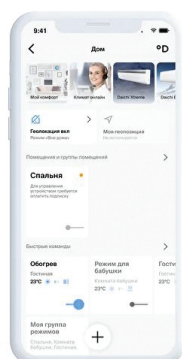

2

Зарегистрируйтесь и авторизуйтесь в приложении Daichi Comfort

Вы можете зарегистрироваться по Email или по номеру телефона

3

Добавьте помещение и выберите Облачный кондиционер

Ваш кондиционер будет привязан к помещению

4

Отсканируйте QR код гарантии кондиционера

Стикер с QR кодом расположен на боковой части кондиционера.

Если код не сканируется, можете указать его вручную.

5

Введите номер Wi-Fi ID кондиционера

Wi-Fi ID указан под крышкой кондиционера, вы можете отсканировать его или ввести вручную

6

Подключите кондиционер к вашей домашней сети Wi-Fi

Выберите вашу домашнюю сеть 2.4 ГГц, введите пароль, затем нажмите далее. Устройство будет привязано к домашней сети и добавлено в приложение.

Кондиционер можно подключить только к сети 2.4 ГГц!

7

Перейдите в пульт добавленного устройства

После добавления устройства вы попадёте на панель быстрого доступа. Нажмите на карточку добавленного устройства, чтобы перейти в пульт управления.

8

Поздравляем, теперь вы можете управлять Облачным кондиционером не только с пульта ДУ, но и со смартфона, планшета или ПК!