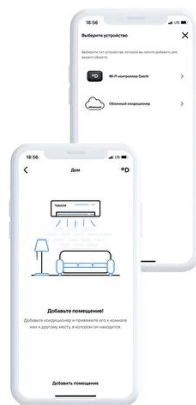

Поздравляем!

Вы стали обладателем
Облачного
Кондиционера!

°DAICHI

Облачный Кондиционер DAICHI ALPHA 1 UNL_A – это новый уровень комфорта в управлении, он оснащён как традиционным пультом управления, так и встроенным Wi-Fi-модулем, который позволяет удалённо управлять кондиционером, в том числе с помощью голосовых помощников. Для управления устройством со смартфона, планшета или ПК необходимы следующие шаги:

1

Скачайте приложение Daichi Comfort в App Store или Google Play или войдите в веб-версию на <https://web.daichicloud.ru/>

Загрузите бесплатное приложение из AppStore или GooglePlay.

С Daichi Comfort ваш телефон, планшет или ПК превратится в центральный интеллектуальный пульт управления всей системой кондиционирования дома.

2

Зарегистрируйтесь и авторизуйтесь в приложении Daichi Comfort

Вы можете зарегистрироваться по Email или по номеру телефона

3

Добавьте помещение и выберите облачный кондиционер

Ваш кондиционер будет привязан к помещению

4

Отсканируйте QR код гарантии кондиционера

Стикер с QR кодом расположен на боковой части кондиционера.

Если код не сканируется, можете указать его вручную.

5

Введите номер Wi-Fi ID кондиционера

Wi-Fi ID указан под крышкой кондиционера, вы можете отсканировать его или ввести вручную