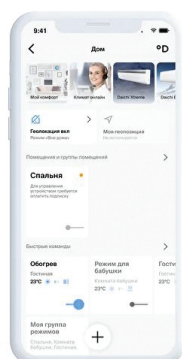

2

Зарегистрируйтесь и авторизуйтесь в приложении Daichi Comfort

Вы можете зарегистрироваться по Email или по номеру телефона

3

Добавьте помещение и выберите облачный кондиционер

Ваш кондиционер будет привязан к помещению

4

Отсканируйте QR код гарантии кондиционера

Стикер с QR кодом расположен на боковой части кондиционера.

Если код не сканируется, можете указать его вручную.

5

Введите номер Wi-Fi ID кондиционера

Wi-Fi ID указан под крышкой кондиционера, вы можете отсканировать его или ввести вручную

6

Подключите кондиционер к вашей домашней сети Wi-Fi

Выберите вашу домашнюю сеть 2.4 ГГц, введите пароль, затем нажмите далее. Устройство будет привязано к домашней сети и добавлено в приложение.

Кондиционер можно подключить только к сети 2.4 ГГц!

7

Перейдите в пульт добавленного устройства

После добавления устройства вы попадёте на панель быстрого доступа. Нажмите на карточку добавленного устройства, чтобы перейти в пульт управления.

8

Поздравляем, теперь вы можете управлять Облачным кондиционером не только с пульта ДУ, но и со смартфона, планшета или ПК!