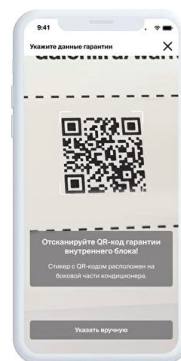

1

Скачайте приложение Daichi Comfort в App Store или Google Play или войдите в веб-версию на <https://web.daichicloud.ru/>

Загрузите бесплатное приложение из AppStore или GooglePlay.

С Daichi Comfort ваш телефон, планшет или ПК превратится в центральный интеллектуальный пульт управления всей системой кондиционирования дома.

2

Зарегистрируйтесь и авторизуйтесь в приложении Daichi Comfort

Вы можете зарегистрироваться по Email или по номеру телефона

3

Добавьте помещение и выберите облачный кондиционер

Ваш кондиционер будет привязан к помещению

4

Отсканируйте QR код гарантии кондиционера

Стикер с QR кодом расположен на боковой части кондиционера.

Если код не сканируется, можете указать его вручную.

5

Введите номер Wi-Fi ID кондиционера

Wi-Fi ID указан под крышкой кондиционера, вы можете отсканировать его или ввести вручную