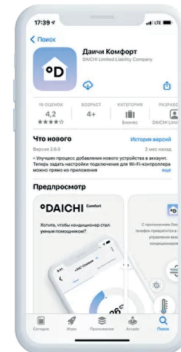

Поздравляем!

Вы стали обладателем
Облачного
Кондиционера!

°DAICHI

Облачный Кондиционер DAICHI ALPHA 1 UNL_A – это новый уровень комфорта в управлении, он оснащён как традиционным пультом управления, так и встроенным Wi-Fi-модулем, который позволяет удалённо управлять кондиционером, в том числе с помощью голосовых помощников. Для управления устройством со смартфона, планшета или ПК необходимы следующие шаги:

1

Скачайте приложение Daichi Comfort в App Store или Google Play или войдите в веб-версию на <https://web.daichicloud.ru/>

Загрузите бесплатное приложение из AppStore или GooglePlay.

С Daichi Comfort ваш телефон, планшет или ПК превратится в центральный интеллектуальный пульт управления всей системой кондиционирования дома.