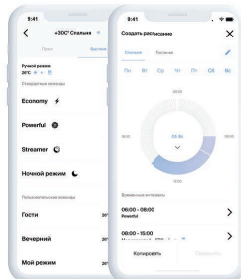

3 Настройте персональные команды и расписания