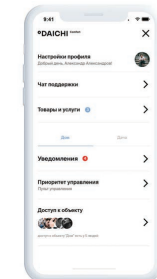

4 Настройте доступ для всех, следите за оповещениями