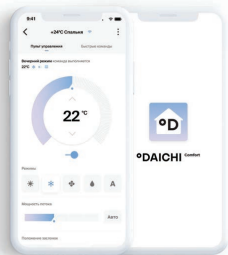

Функционал приложения*

- Управление целевой температурой помещения
- Управление скоростью вращения вентилятора
- Расписание работы для всех устройств
- Управление по ключам
- Просмотр данных за выбранный период
- Управление режимами работы кондиционера
- Выполнение/выключение по таймеру
- Расписание работы для всех устройств
- Мониторинг статуса системы
- Функция «Комфортный сон»

Работает с Алисой Управляйте с MiHome Салют, Сбер!

1 Управляйте кондиционерами через мобильный пульт