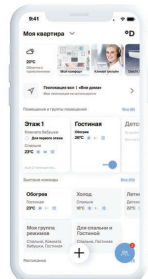

2 Выведите всё нужное на панель быстрого доступа