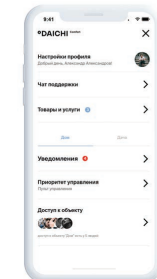

4 Настройте доступ для всех, следите за оповещениями