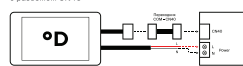

Схема подключения

Wi-Fi контроллер работает с большинством популярных брендов кондиционеров: Daikin, Kentatsu, Midea и другими.

Для подключения используйте двухжильный экранированный провод, сечением 0,3-0,4мм².