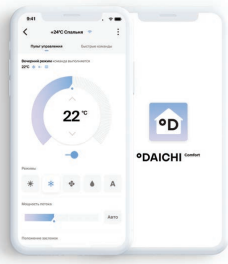

Функционал приложения*

- Управление целевой температурой помещения
- Управление режимами работы кондиционера
- Управление воздушными потоками кондиционера
- Выполнение/выключение по таймеру
- Сценарии управления и быстрые команды
- Расписание работы для всех устройств
- Управление по геолокации
- Мониторинг статуса системы
- Прокрутка данных за выбранный период
- Функция «Комфортный сон»

1 Управляйте кондиционерами через мобильный пульт