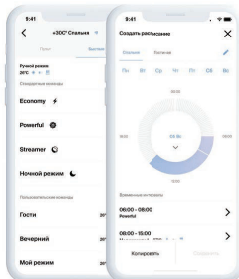

3 Настройте персональные команды и расписания