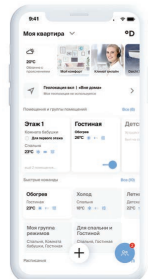

2 Выведите всё нужное на панель быстрого доступа